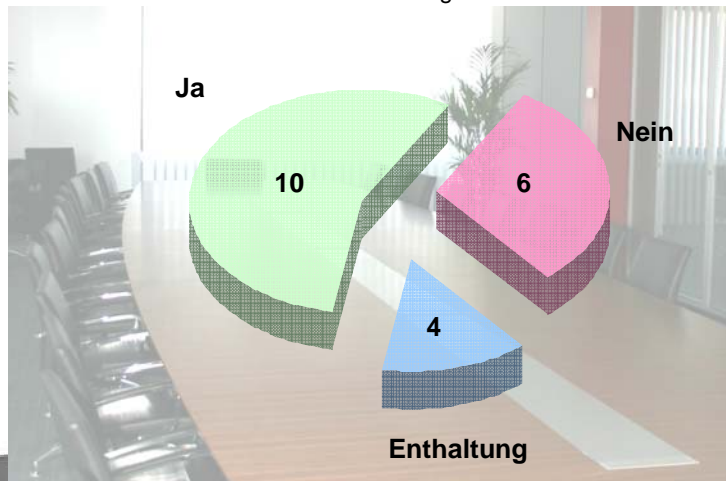

Anzeige eines Abstimmungsergebnisses in Echtzeit