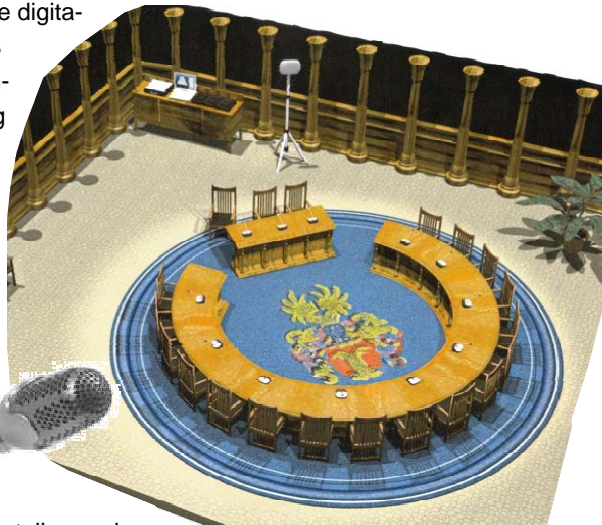

DRAHTLOSES KONFERENZSYSTEM DCN VON BOSCH

Die Einsatzgebiete von **drahtlosen Konferenzenanlagen** sind vielfältig: Überall dort,

- wo in **historischen Gebäuden** keine Veränderungen vorgenommen werden dürfen (Stichwort: Denkmalschutz),
- wo auf Grund **wechselnder Bestuhlungen** und **Teilnehmerkreisen** Anpassungen erforderlich sind oder
- wo - wie z.B. bei einer Pressekonferenz - die **Aufbauzeiten begrenzt** sind,

bietet sich das neue DCN Wireless System von Bosch an.

Das verwendete digitale Protokoll des Systems verhindert zuverlässig das unerlaubte Abhören bzw. Manipulieren.

Die drahtlose Kommunikation zwischen den

Anwendungsbeispiel: historischer Raum (Quelle: Bosch)

Sprechstellen und der Zentrale stellt der kompakte **Access Point** sicher, der 2006 den iF Design Award gewann. Er lässt

sich sowohl unter die Decke, an die Wand als auch an ein transportables Bodenstativ montieren.

Über eine entsprechende Software kann der Raum grafisch eingeteilt, die Teilnehmer namentlich aufgeführt, die Mikrofone überwacht sowie die **Redezuteilung** gesteuert werden. Darüber hinaus kann der Vorsitzende Abstimmungen verwalten und die **Abstimmungsergebnisse** in Echtzeit über ein Microsoft PowerPoint® Chart z.B. über einen Beamer ausgeben lassen.